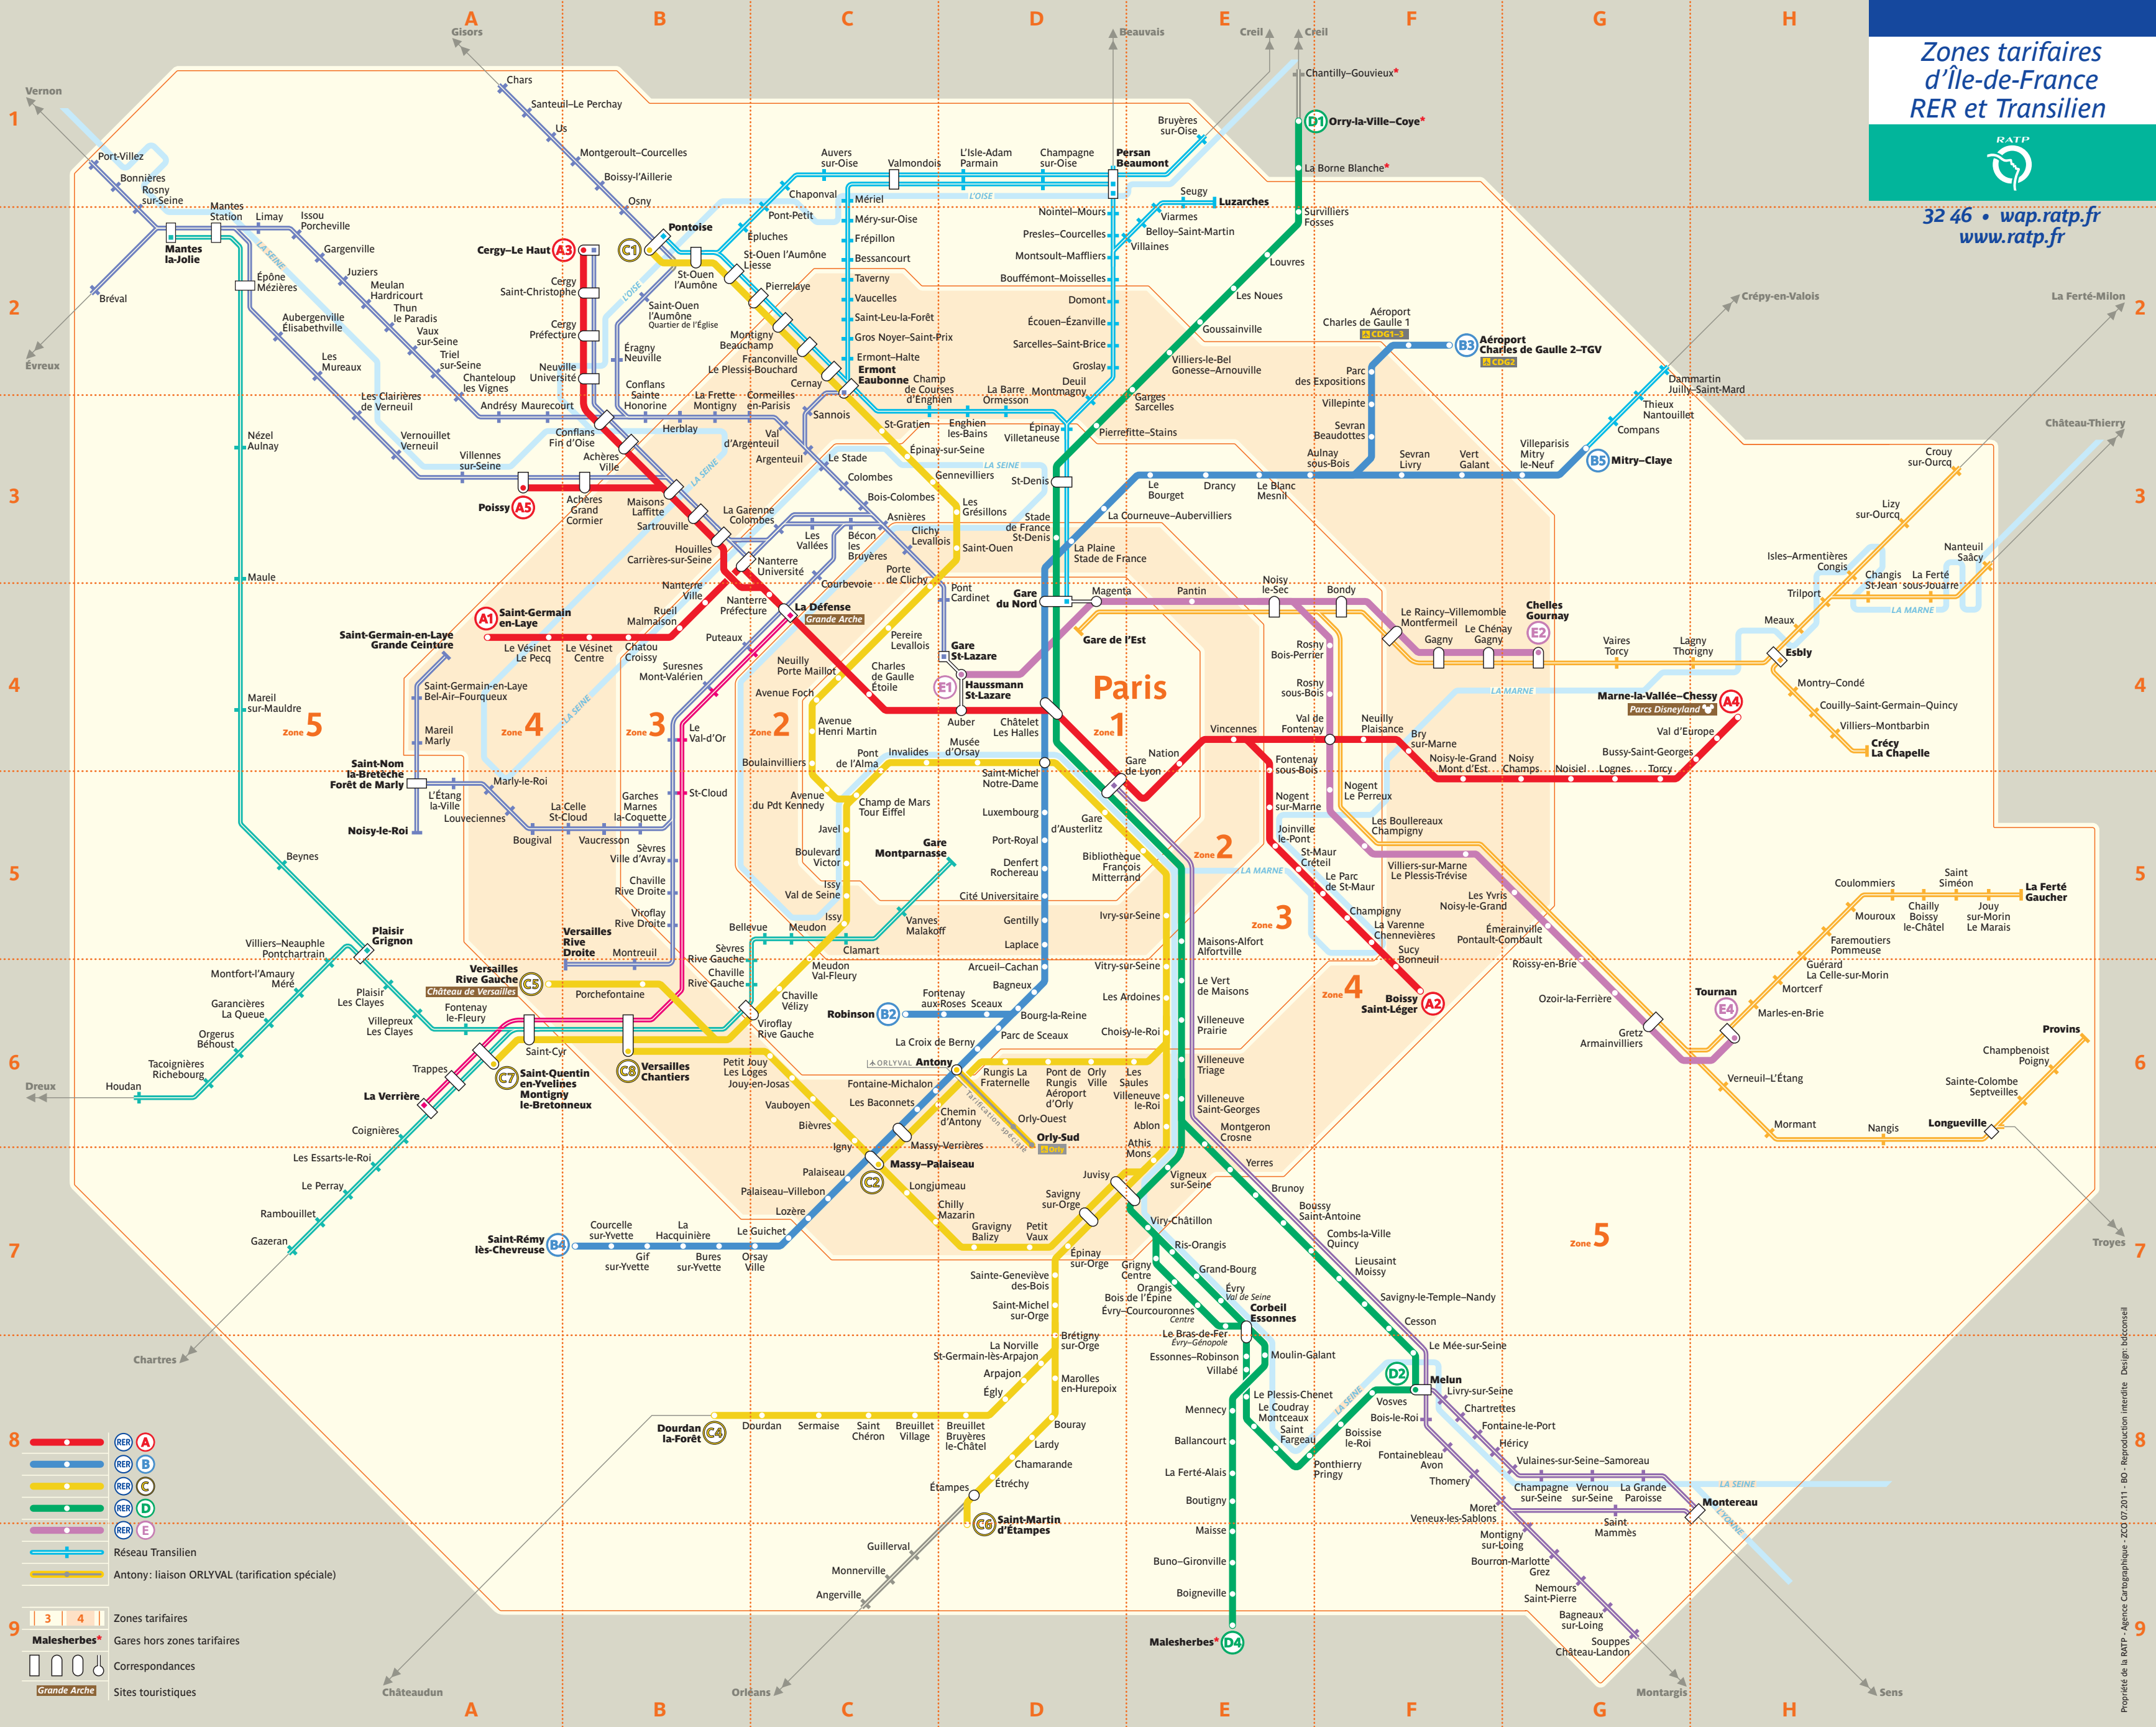

Zones tarifaires d'Île-de-France RER et Transilien

32 46 • wap.ratp.fr
www.ratp.fr

8

- RER A
- RER B
- RER C
- RER D
- RER E
- Réseau Transilien
- Antony: liaison ORLYVAL (tarification spéciale)

9

- Zones tarifaires
- Gares hors zones tarifaires
- Correspondances
- Sites touristiques